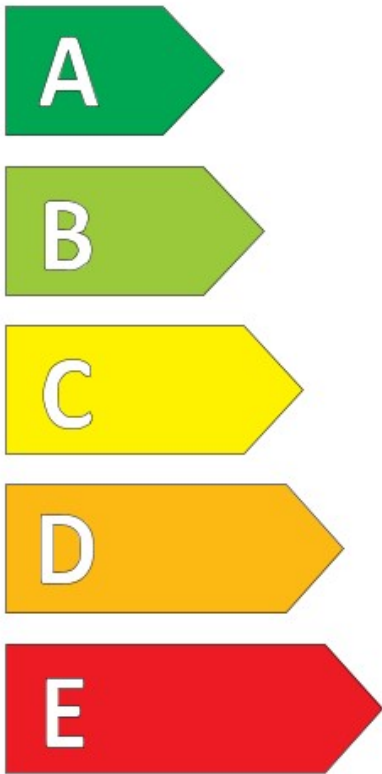

# ENERG

**GOODRIDE**

Z-107 041

185/55R15 82 V

C1

**D**

**B**